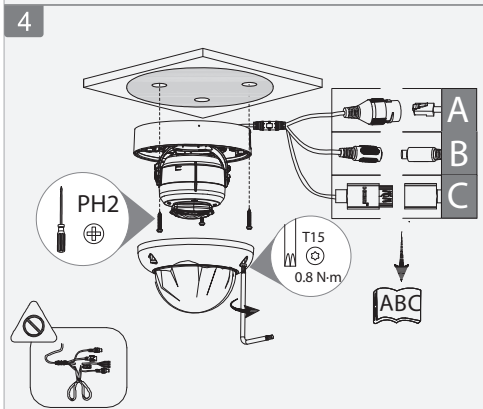

Dome Network Camera

Installation Guide

V1.0.0

1 Optional

2

A Optional