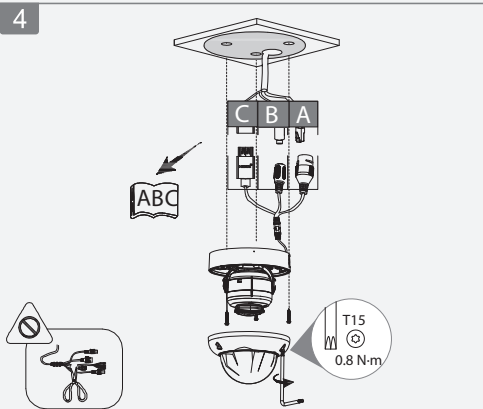

Dome Network Camera

Installation Guide

V1.0.0

1 Optional

2

A Optional